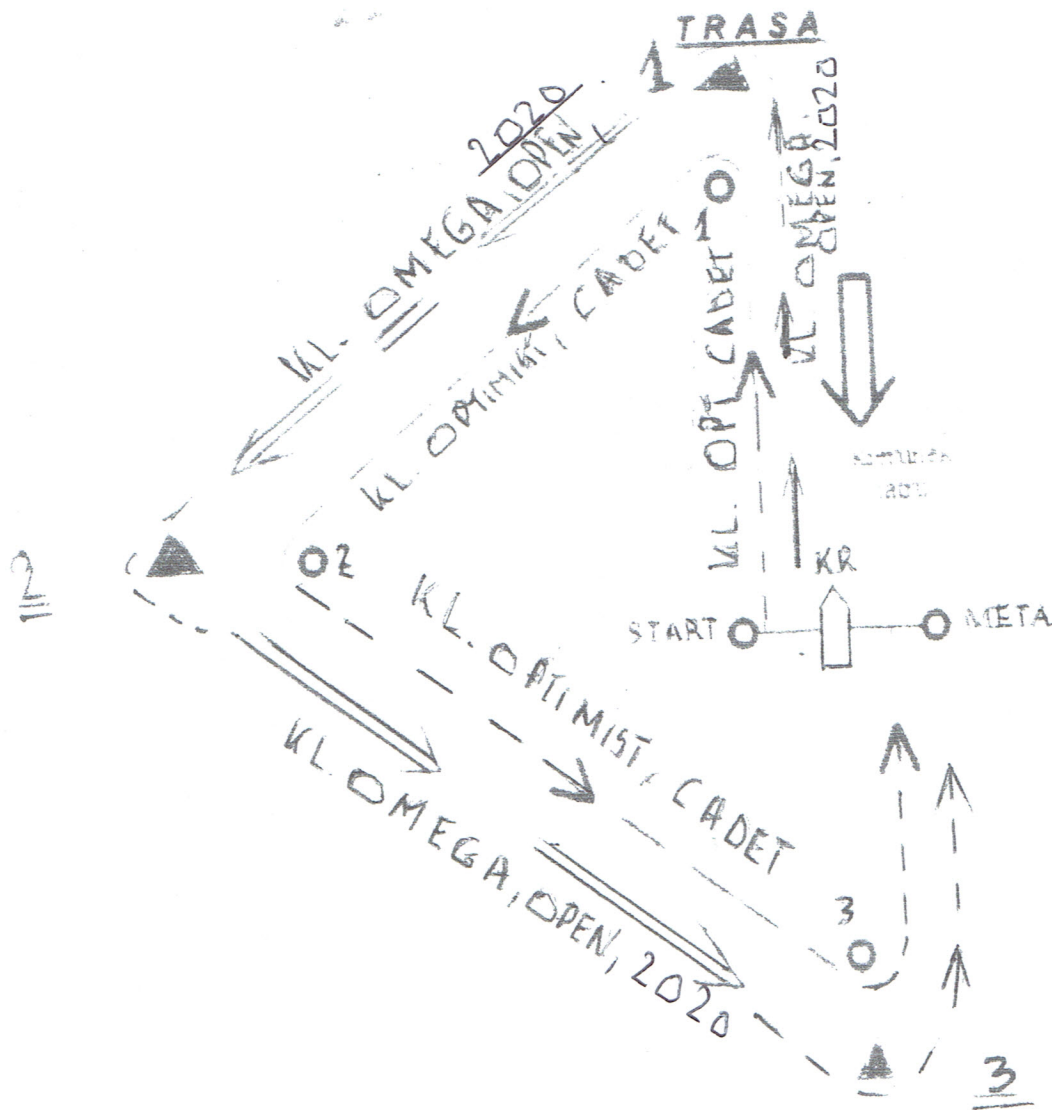

MAPKA TRASY - ZAK. JZ

KL. OPP. UKS. GŁ. B.
 trasa start - 1 - 2 - 3 - meta
 flaga ZNAK KLASY - OPTIMIST

KL. CADET
 trasa start - 1 - 2 - 3 - 1 - 2 - 3 - meta
 flaga ZNAK KLASY - CADET

KL. OMEGA, OPEN, 2020
 trasa start - 1 - 2 - 3 - 1 - 2 - 3 - meta
 flaga ZNAK KLASY - OMEGA

Trasa skrócona start - 1 - 2 - 3 - meta Wg. ZPD

S. G. G. G.